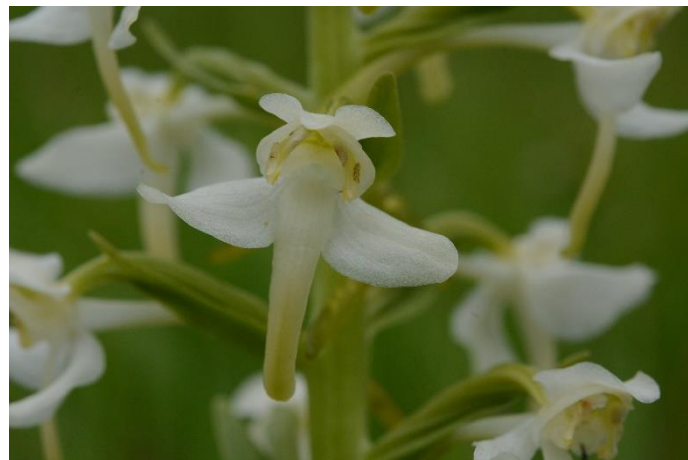

Vellugtende gulaks (*Anthoxanthum odoratum*) x

Krybende hestegræs (*Holcus mollis*) x

Fløjlsgræs (*Holcus lanatus*)

Alm. hvene (*Agrostis capillaris*) x

Bjerg-rørhvene (*Calamagrostis epigeios*)

Tagrør (*Phragmites australis*)

Liden andemad (*Lemna minor*) x

Skov-kogleaks (*Scirpus sylvaticus*)

Top-star (*Carex paniculata*) x

Mellembrodt star (*Carex polyphylla*)

Hare-star (*Carex ovalis*) x

Håret star (*Carex hirta*)

Kær-star (*Carex acutiformis*)

Næb-star (*Carex rostrata*) x

Skov-star (*Carex sylvatica*)

Blågrøn star (*Carex flacca*) x

Krognæb-star (*Carex lepidocarpa*) x

Bleg star (*Carex pallescens*) x

Pille-star (*Carex pilulifera*) x

Alm. star (*Carex nigra* var. *nigra*) x

Skov-hullæbe (*Epipactis helleborine*)

Skov-gøgelilje (*Platanthera chlorantha*) x :

Ole Møller